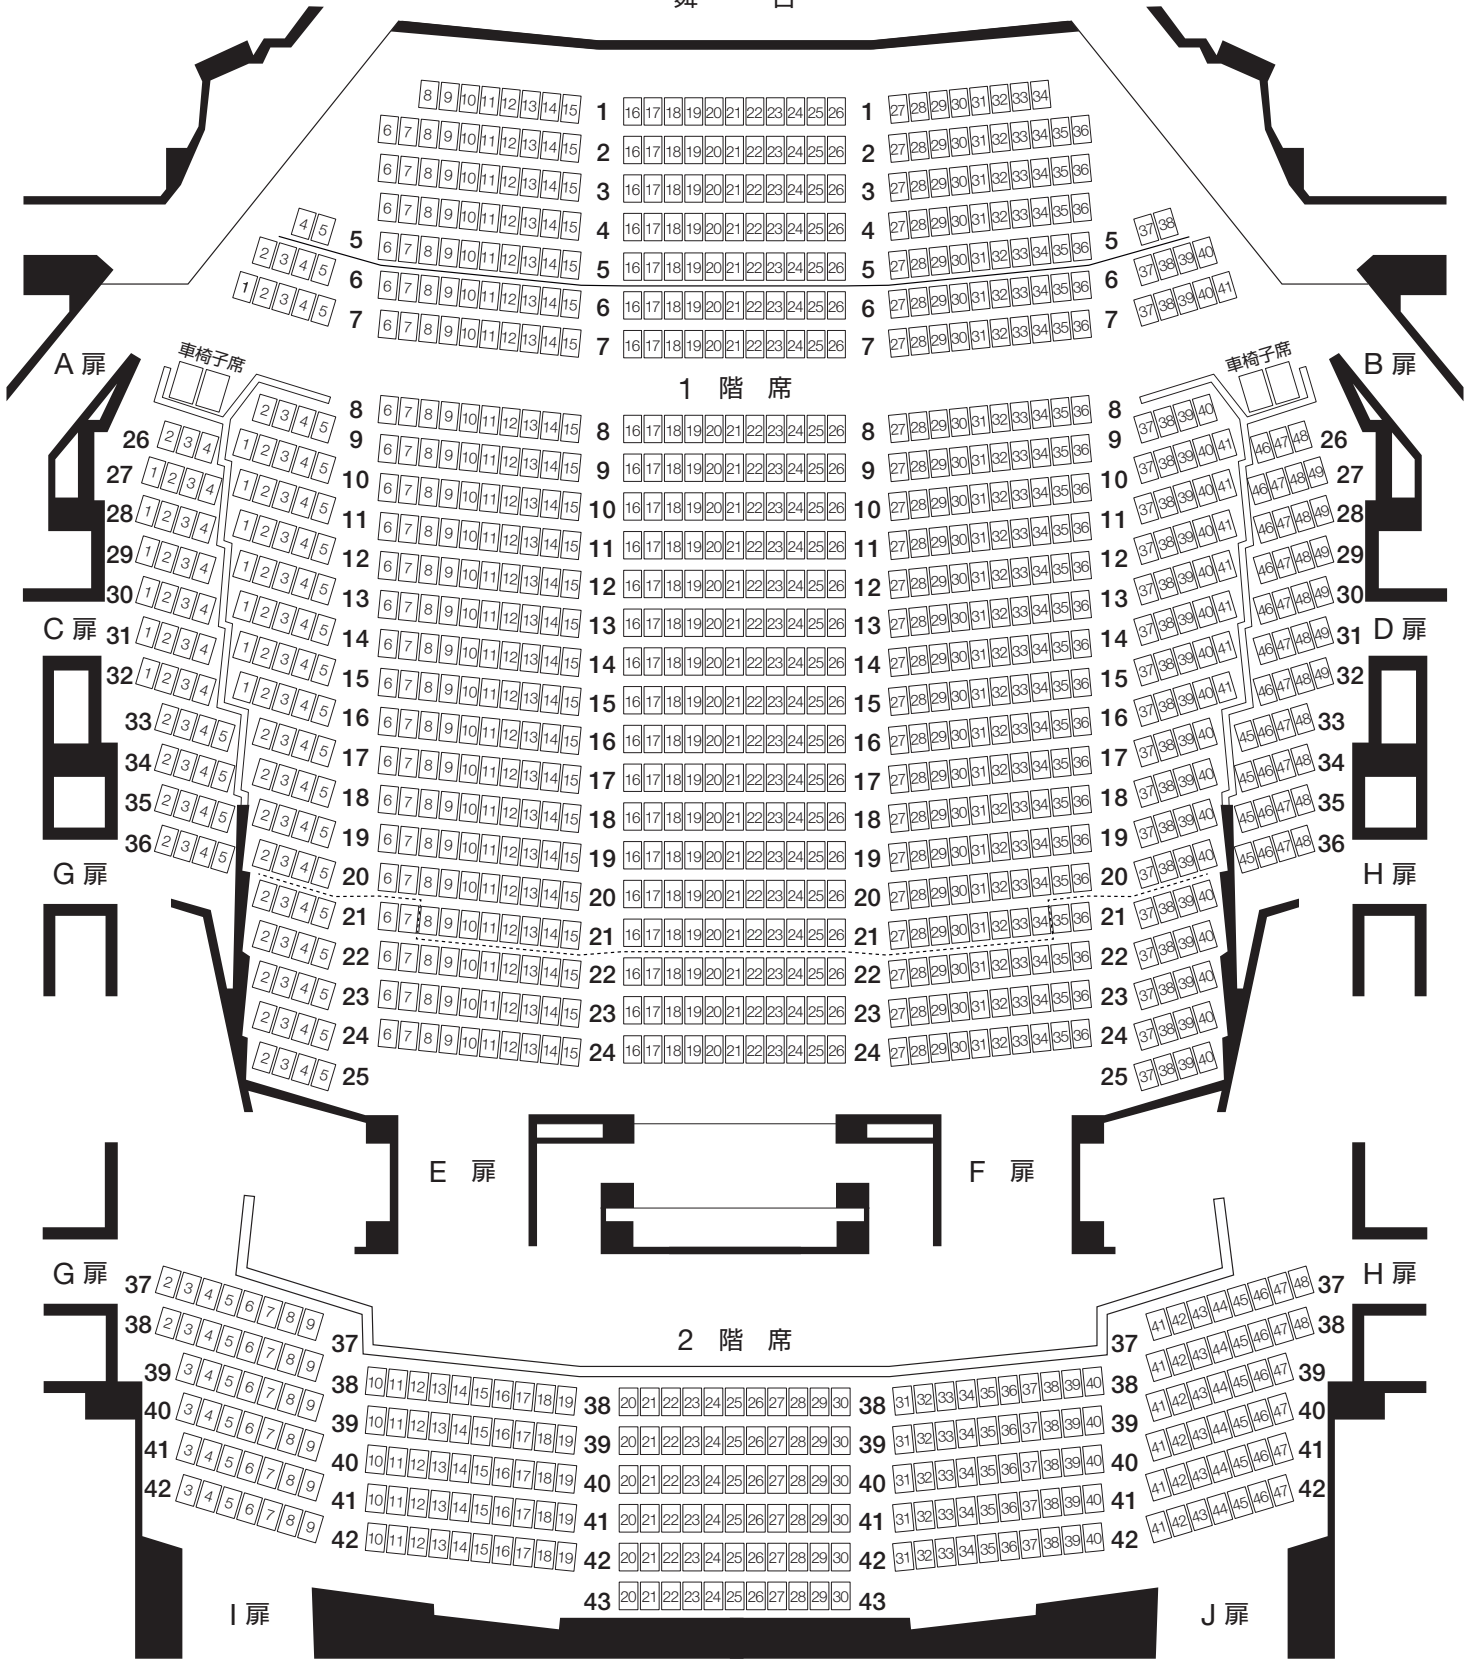

大ホール座席表

舞 台

固定席 1,252席 (1階912席 2階340席)
 車椅子席 4席

オーケストラピット使用時の固定席 1,097席