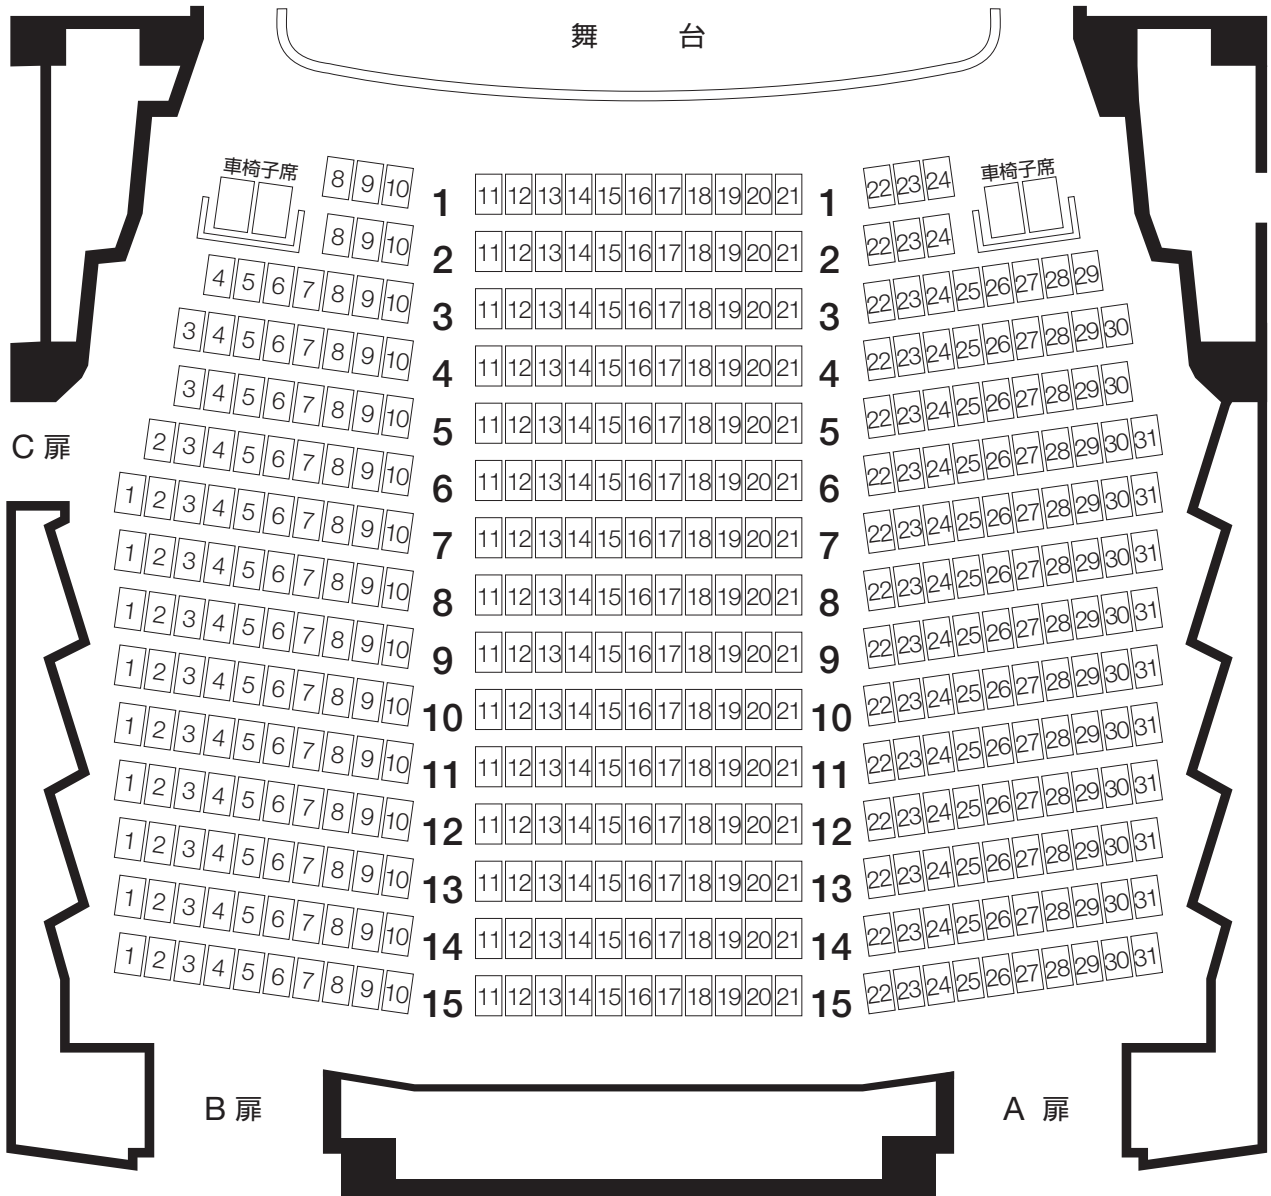

小ホール座席表

固定席 425席
車椅子席 4席