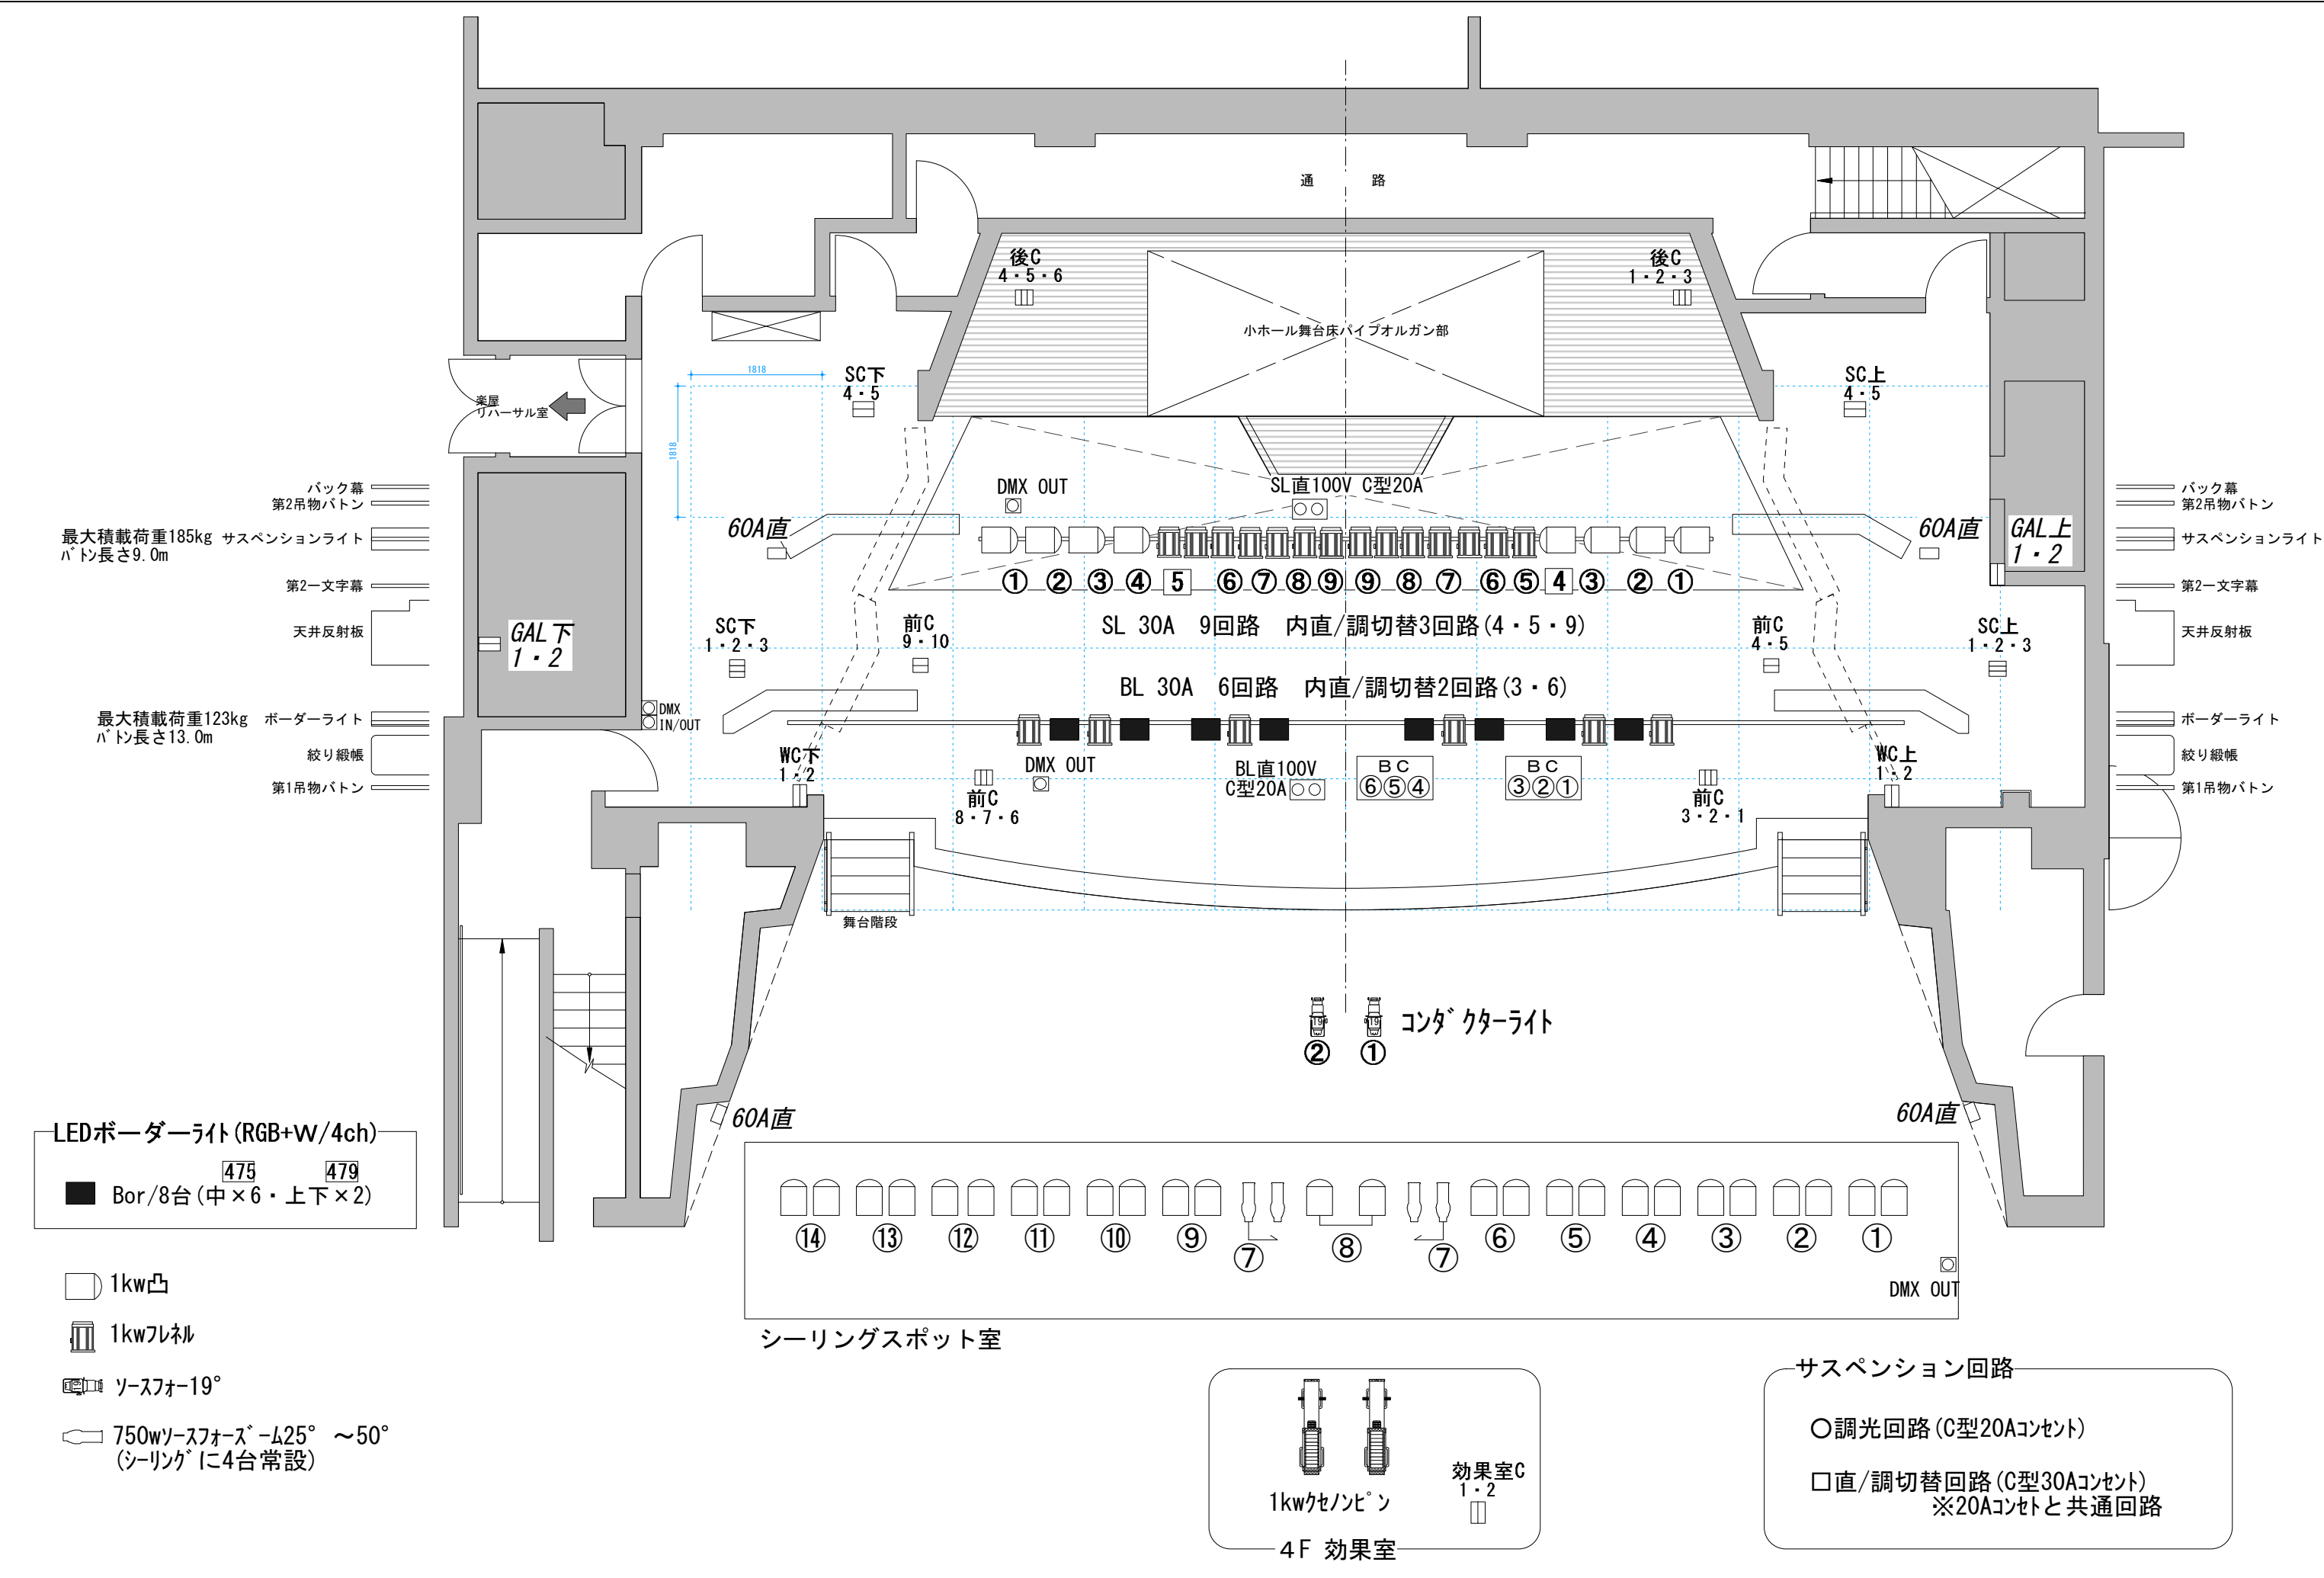

延長ケーブル(場所:大ホール)

30C-30C つなぎ	5m	15
	10m	10
	20m	4
30C 分岐	2又	10
30C-20C つなぎ	2m	20
	5m	48
	10m	20
30C-20C 分岐	2又	20
	3又	5
20C-20C つなぎ	2m	35
	3m	12
	4m	12
	5m	18
	10m	8
	15m	4
20C 分岐	2又	30

変換・特殊ケーブル(場所:大ホール)

60C-30C	8
30C-平行Box	4
30C-平行	2
20C-平行Box	5
平行-20C	4
30C-20C マルチ4ch 5m	4

※T型延長ケーブル・変換はありません。

※資料は予告なく変更することがあります。

ご利用前にご確認ください。

〒180-0006

東京都武蔵野市中町 3-9-11

武蔵野市民文化会館

TEL 0422-54-8822

FAX 0422-54-2014

舞台事務室(直通) FAX:0422-27-8753