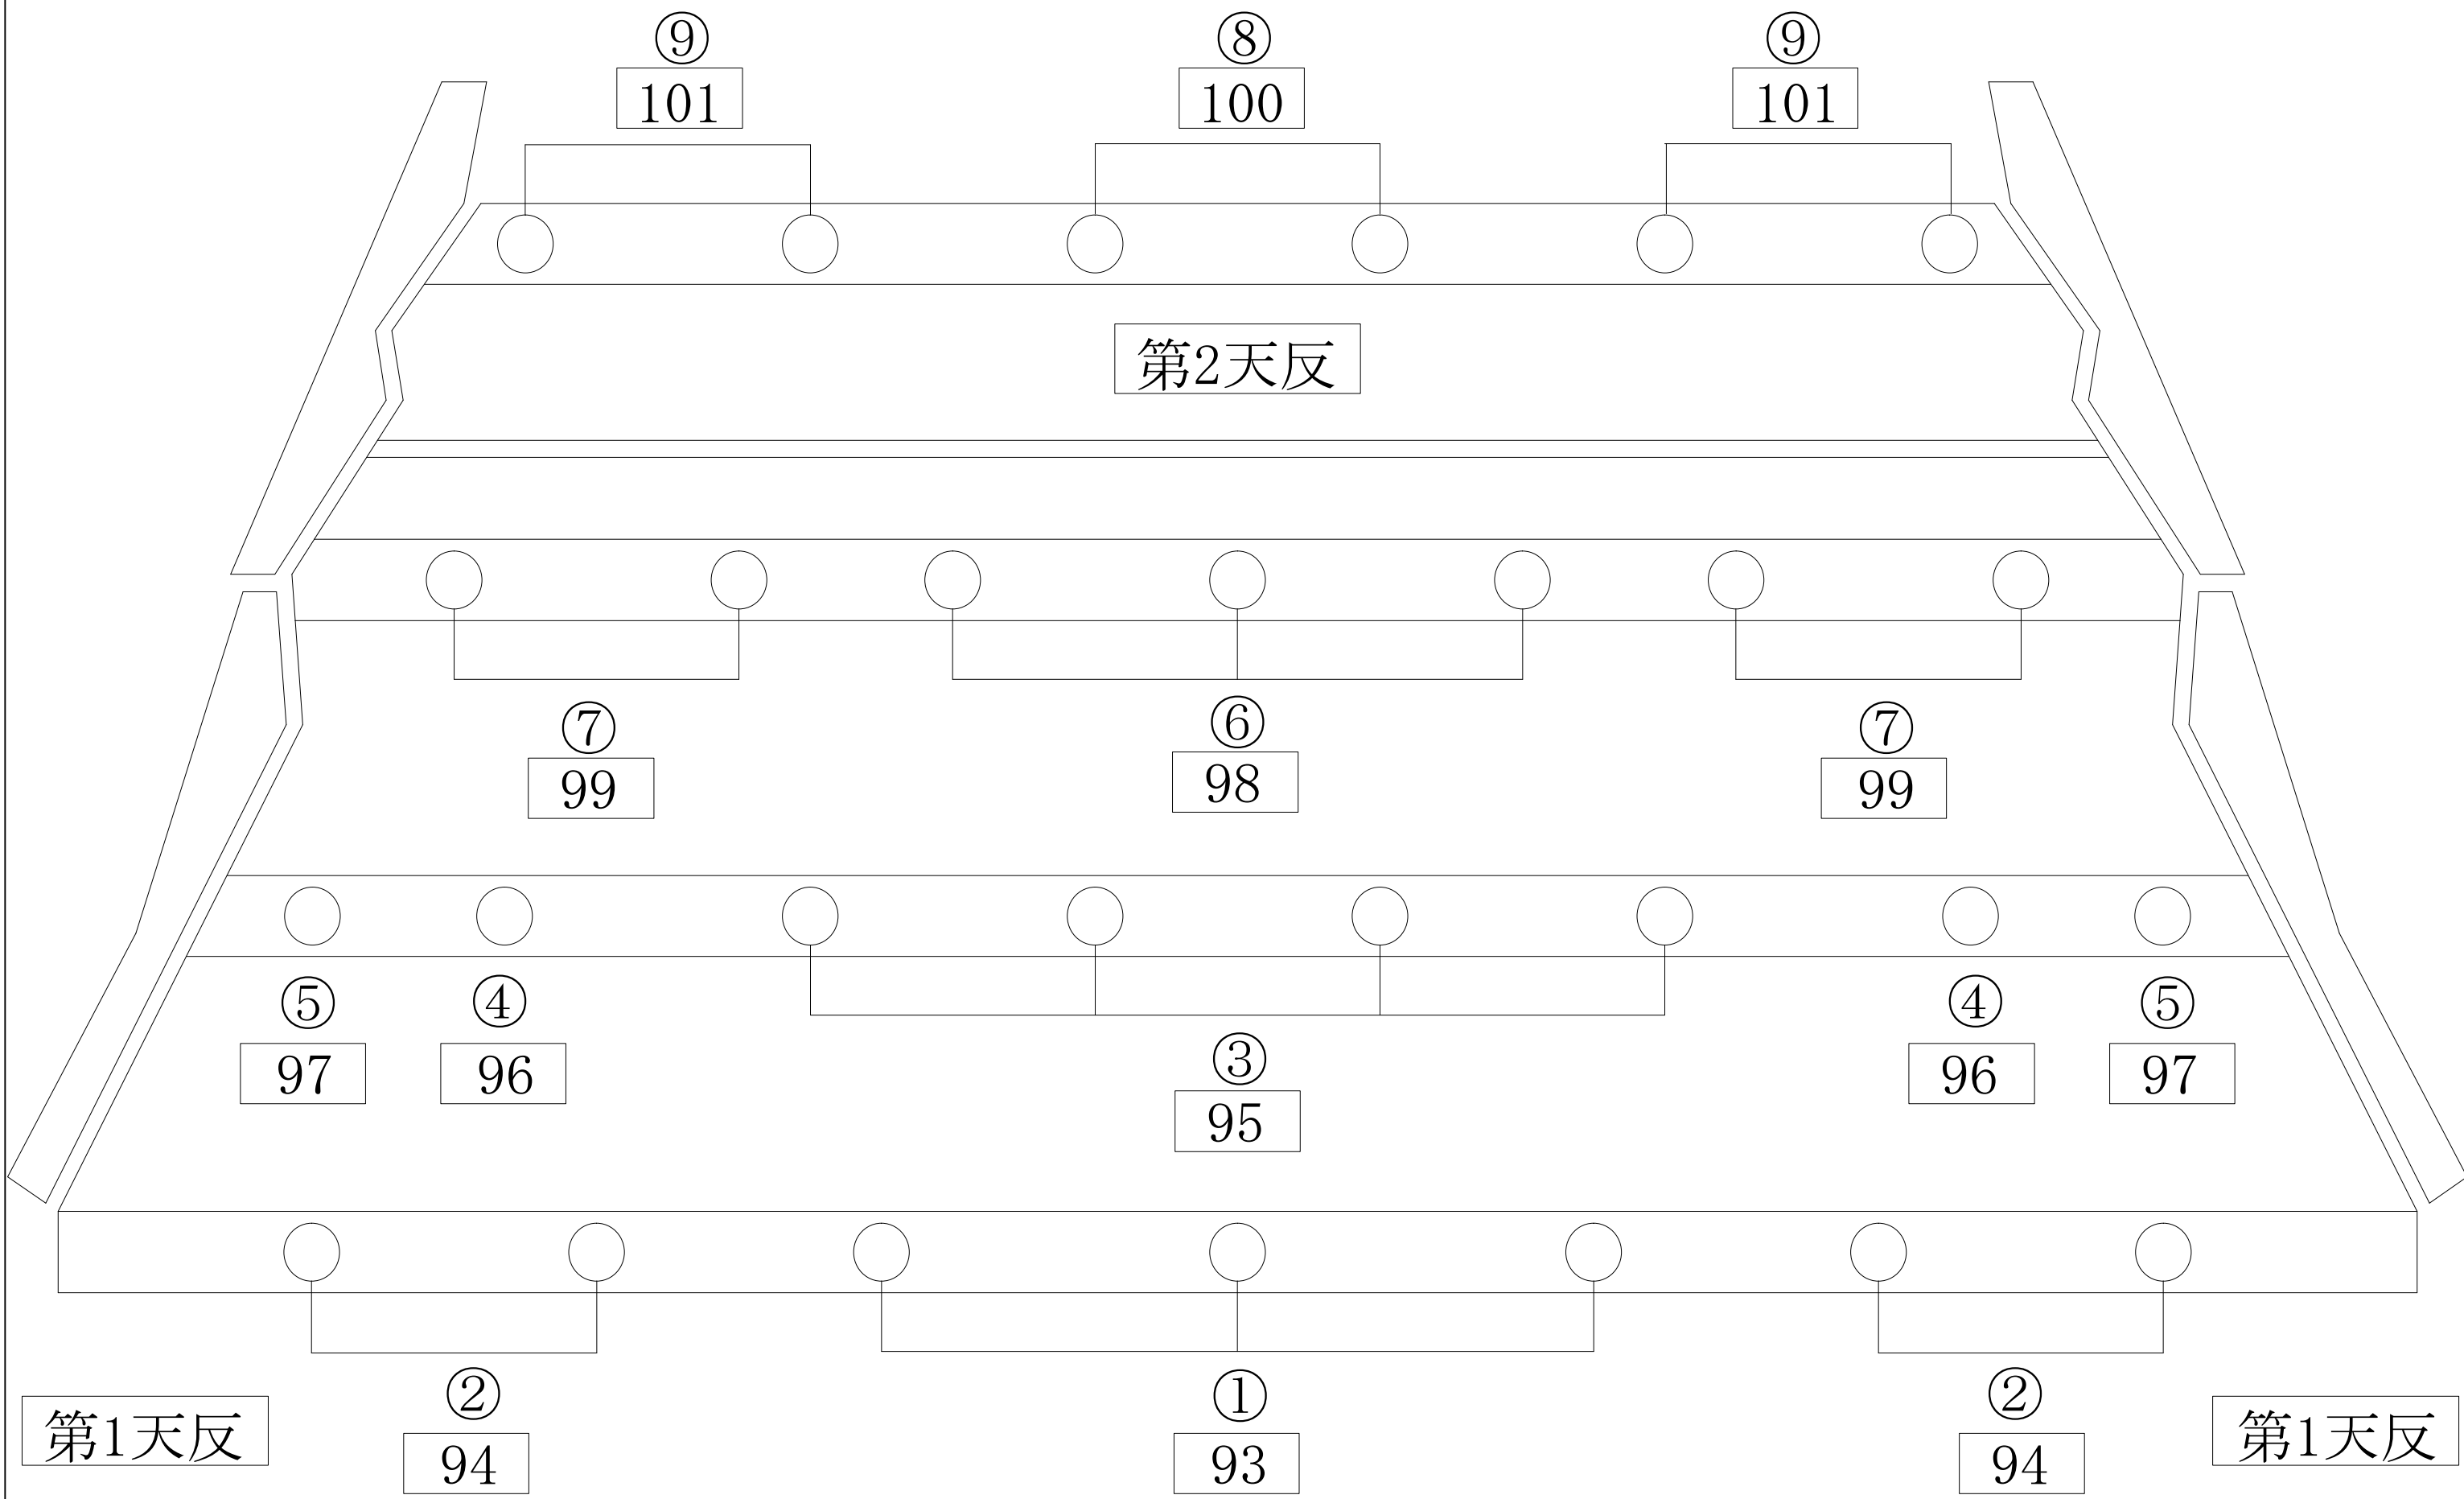

小ホールLED音響反射板ライト系統図

※ 器具：2天反×6台/CR-W-LEDⅡ-300/F(2) (300W相当)
1天反×22台/CR-W-LEDⅡ-500/F(1) (500W相当)

第1天反

第1天反

DMX	負荷名称	DMX	負荷名称	DMX	負荷名称	DMX	負荷名称	DMX	負荷名称	DMX	負荷名称	DMX	負荷名称	DMX	負荷名称
1	SL-1	35	GAL上-2	69	客席:CH-1	103		137		171		205		239	
2	SL-2	36	SC下-1	70	客席:CH-2	104		138		172		206		240	
3	SL-3	37	SC下-2	71	客席:CH-3	105		139		173		207		241	
4	SL-4	38	SC下-3	72	客席:CH-4	106		140		174		208		242	
5	SL-5	39	SC下-4	73	-	107		141		175		209		243	
6	SL-6	40	SC下-5	74	-	108		142		176		210		244	
7	SL-7	41	SC上-1	75	-	109		143		177		211		245	
8	SL-8	42	SC上-2	76	-	110		144		178		212		246	
9	SL-9	43	SC上-3	77		111		145		179		213		247	
10	BC-1	44	SC上-4	78		112		146		180		214		248	
11	BC-2	45	SC上-5	79		113		147		181		215		249	
12	BC-3	46	前C上-1	80		114		148		182		216		250	
13	BC-4	47	前C上-2	81	客席:DL-1	115		149		183		217		251	
14	BC-5	48	前C上-3	82	客席:DL-2	116		150		184		218		252	
15	BC-6	49	中C上-1	83	客席:DL-3	117		151		185		219		253	
16	CON-1	50	中C上-2	84	客席:DL-4	118		152		186		220		254	
17	CON-2	51	前C下-1	85		119		153		187		221		255	
18	CL-1	52	前C下-2	86		120		154		188		222		256	
19	CL-2	53	前C下-3	87		121		155		189		223		257	
20	CL-3	54	中C下-1	88		122		156		190		224		258	
21	CL-4	55	中C下-2	89		123		157		191		225		259	
22	CL-5	56	後C上-1	90		124		158		192		226		260	
23	CL-6	57	後C上-2	91		125		159		193		227		261	
24	CL-7	58	後C上-3	92		126		160		194		228		262	
25	CL-8	59	後C下-1	93	天反-1内	127		161		195		229		263	
26	CL-9	60	後C下-2	94	天反-1外	128		162		196		230		264	
27	CL-10	61	後C下-3	95	天反-2内	129		163		197		231		265	
28	CL-11	62	WC下-1	96	天反-2外	130		164		198		232		266	
29	CL-12	63	WC下-2	97	天反-2大外	131		165		199		233		267	
30	CL-13	64	WC上-1	98	天反-4内	132		166		200		234		268	
31	CL-14	65	WC上-2	99	天反-4外	133		167		201		235		269	
32	GAL下-1	66	効果室C-1	100	天反-4内	134		168		202		236		270	
33	GAL下-2	67	効果室C-2	101	天反-4外	135		169		203		237		271	
34	GAL上-1	68	-	102		136		170		204		238		272	
273		307		341		375		409		443		477	BL中-B	511	
274		308		342		376		410		444		478	BL中-W	512	
275		309		343		377		411		445		479	BL上下-R		
276		310		344		378		412		446		480	BL上下-G		
277		311		345		379		413		447		481	BL上下-B		
278		312		346		380		414		448		482	BL上下-W		
279		313		347		381		415		449		483			
280		314		348		382		416		450		484			
281		315		349		383		417		451		485			
282		316		350		384		418		452		486			
283		317		351		385		419		453		487			
284		318		352		386		420		454		488			
285		319		353		387		421		455		489			
286		320		354		388		422		456		490			
287		321		355		389		423		457		491			
288		322		356		390		424		458		492			
289		323		357		391		425		459		493			
290		324		358		392		426		460		494			
291		325		359		393		427		461		495			
292		326		360		394		428		462		496			
293		327		361		395		429		463		497			
294		328		362		396		430		464		498			
295		329		363		397		431		465		499			
296		330		364		398		432		466		500			
297		331		365		399		433		467		501			
298		332		366		400		434		468		502			
299		333		367		401		435		469		503			
300		334		368		402		436		470		504			
301		335		369		403		437		471		505			
302		336		370		404		438		472		506			
303		337		371		405		439		473		507			
304		338		372		406		440		474		508			
305		339		373		407		441		475	BL中-R	509			
306		340		374		408		442		476	BL中-G	510